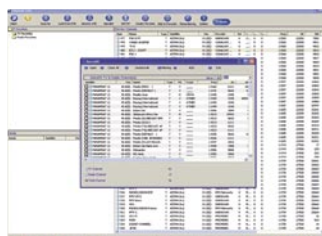

Zaključak

Zahvaljujući velikom višefun-

kcijom gumbu i VFD zaslonu, ovaj prijemnik možete upotrijebiti i kao običan radio bez potrebe da uključujete TV aparat. Sada bar znamo na što je Kathrein mislio kada je uređaj nazvao Sound & Vision Center. Bila bi velika šteta ako biste ga koristili samo za tu namjenu, ali će ljubitelji satelitskog radija u svakom slučaju u Kathreinu UFS 821 pronaći idealni radioprijemnik.

TECHNIC DATA	Manufacturer	KATHREIN-Werke KG, Rosenheim, Germany
Tel.	+49 (0) 8031 184-0	
Fax	+49 (0) 8031 184-306	
E-Mail	sat@kathrein.de	
Model	UFS821	
Function	Digitalni satelitski PVR prijemnik	
Channel Memory	4000	
Satellites	45	
Symbol Rate	2-45 Ms/sec.	
SCPC Compatible	Yes	
USALS	Yes	
DiSEqC	1.0 / 1.2 / 1.3	
Scart Connectors	2	
Audio/Video Outputs	3 x RCA	
UHF Output	Yes	
0/12 Volt Output	No	
Digital Audio Output	Yes	
EPG	Yes	
C/Ku-Band Compatible	Yes	
Power Supply	100-240 VAC, 50/60 Hz	
SatcoDX Compatible	Yes	

Sortiranje kanala (SatcoDX)