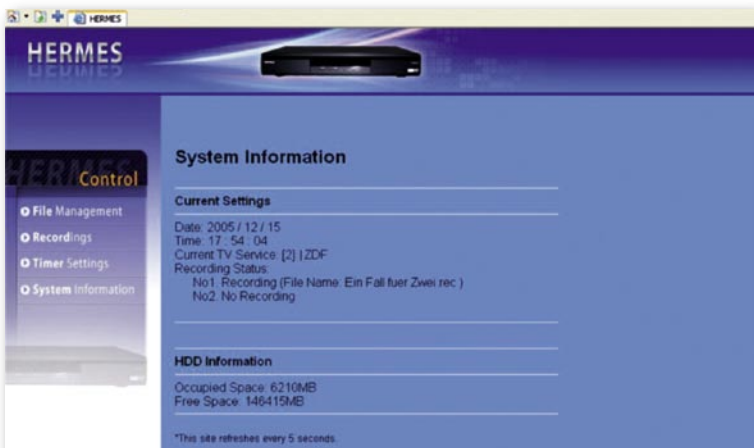

desnoj strani prednje ploče. Topfield je odlučio zadržati elegantan dizajn originalnog Masterpiecea, što dakako smatramo dobrom odlukom, jer omogućuje da se uređaj lijepo uklopi u bilo koji kućni sustav za zabavu.

USALS. Prijemnik omogućuje da se za svaki tuner ili svaki satelit odvojeno izaberu određeni parametri, što se često može pokazati jako korisnim. Primjerice, za vrijeme testiranja, uspjeli smo povezati multifeed antenu na prvi tuner, dok smo drugi spojili s DiSEqC motorom. Kad jednom završite prilagodbu prijemnika uvjetima satelitskog prijema tj. vašem prijemnom sustavu, sljedeći korak koji se nameće sam po sebi dakako je automatska pretraga kanala. Naš test, koji je obuhvaćao pretragu satelita s 80 transpondera, trajao je nešto više od pet minuta.

Ponavljanjem pretrage, ali s uključenom opcijom za mrežnu

eld u svoj softver ne ugrađuje čarobnjak za instalaciju. Stoga korisnik pri prvom uključivanju uređaja na ekranu odmah ugleda glavni izbornik. Ipak, zahvaljujući dobro osmišljenom OSD prikazu, on bi trebao lako moći podesiti sve željene postavke u izbornicima. Osnovne postavke prijemnika nalaze se u izborniku System Settings. Pored CVBS i RGB standarda, na raspolaganju su i S-video i YUV. Ovo bi trebalo posebno razveseliti vlasnike tankih televizora i projektora.

Na prednjoj se ploči nalaze ukupno pet gumba za upravljanje prijemnikom bez daljinskog. U sredini je pregledan VFD zaslon, dok se par CI utora u koje možete staviti neki iz široke ponude modula za uvjetni pristup krije iza poklopca na desnoj strani. Naravno, podržani su moduli za sve uobičajene sustave kodiranja poput Irdeta, Seca Mediaguarda, Viaccessa, Nagravisiona, Conaxa i Cryptoworksa.

Pravu smo promjenu uočili tek na stražnjoj strani. Naime, pored standardnih priključaka — MF ulaza u oba tunera i loop izlaza iz njih, tri RCA priključka za video i stereo audio izlaze, S-video izlaza, USB 2.0 porta, serijskog (RS-232) sučelja i digitalnog audio izlaza — ovaj će vam uređaj ponuditi i tri RCA priključka koji predstavljaju YUV izlaz, te utičnicu za WLAN antenu. Što nas pravo vodi do velike novosti koju donosi TF6000PVR: Topfield je jedan od prvih proizvođača

koji je shvatio da, iako je USB sučelje jako zgodno za transfer snimki s računala na prijemnik i obrnuto, problem leži u činjenici da mnogi od nas računala ne drže u dnevnom boravku. Stoga je Topfield odlučio u TF6000PVR ugraditi podršku za WLAN. Međutim, da bi se napravilo mjesta za ovu novost, morao je stradati RF modular tor.

Kvaliteta izrade ovoga uređaja je — kao što od Topfielda po pravilu i očekujemo — jako dobra. I daljinski upravljač koji se isporučuje uz prijemnik ima pregledno posložene gumbе i vrlo dobro leži u ruci. Upute za uporabu detaljno opisuju sve mogućnosti uređaja, te stoga ni kompliciranije podešavanje WLAN-a ne bi ni neiskusnim korisnicima trebalo predstavljati veliki problem.

Uporaba

Za razliku od mnogih drugih proizvođača prijemnika, Topfi-

Kao i drugi Topfieldovi modeli, i TF6000PVR se bez ikakvih problema automatski prilagođava i PAL i NTSC signalima. Uređaj već po izlasku iz tvornice sadrži spisak brojnih europskih i azijskih satelita, koji nažalost nije baš najsvježiji, pa smo otkrili da čitavi sateliti uopće ne postoje u memoriji prijemnika.

Topfield nudi podršku za veliki broj DiSEqC protokola, poput verzija 1.0, 1.1, 1.2 i 1.3 tj.

pretragu uređaj je memorirao 23 dodatna kanala, ali je zato vrijeme pretrage bilo duže za oko minut i pol. Kao i stariji modeli, ni ovaj Topfield nas oduševio kapacitetom memorije: moguće je pohraniti ukupno 5000 TV i radio kanala. Uzimajući u obzir sve druge mogućnosti prijemnika, ovaj broj, jasno, smatramo neprikladno malim. Sukladno Topfieldovoj reputaciji, brzina promjene kanala je izvršna. Za ispravan prikaz zvuka i