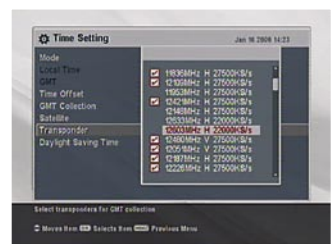

Podešavanje sata |