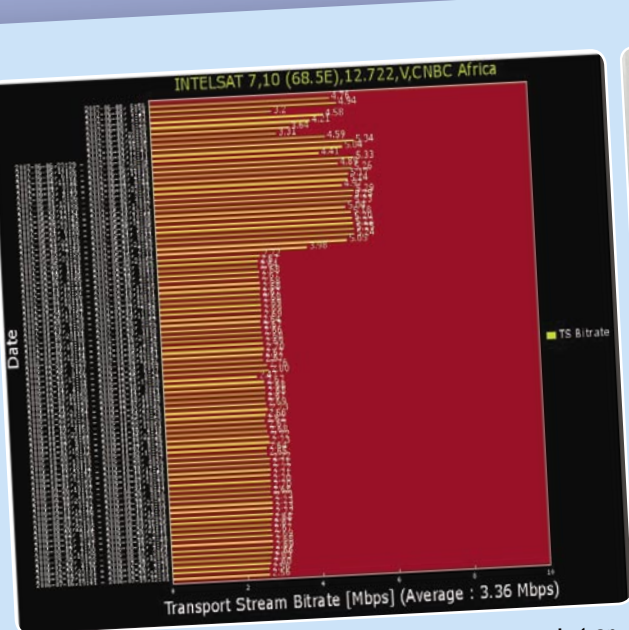

CNBC Africa

Alexander Wiese

Sjedište CNBC-ja nalazi se u zgradi Sandown Mews i zauzima posljednji kat u zapadnom krilu.

Mjerenja SatcoDX stanice za pretragu pokazuju aktiviranje transpondera kanala CNBC Africa 10. svibnja. Grafici s brzinom prijenosa automatski se generiraju za svaki transponder i zasnovani su na neprekidnim mjerenjima.

Ovdje se obrađuju signali. Utori sa Tandbergovim uređajima namijenjeni su satelitskom signalu. Utori za zemaljski mikrovalni link povezuju stanicu sa tvrtkom SENTECH, južnoafričkim pružateljem usluga distribucije signala.

Freddy je jedan od operatera. Odatle se signal šalje na...