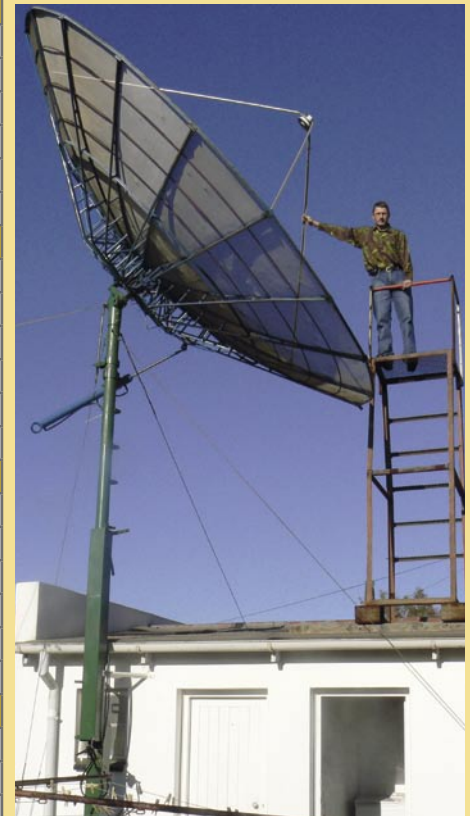

Satellite	EUTELSAT W3A 007.0° East 	Eutelsat W3A	EUTELSAT W2 016.0° East 	Eutelsat W2	BADR-C 026.0° East 	BADR-2,3,4
Position	07.0 east		16.0 east		26.0 east	
Band	KU		KU		C-Band	
Beam	EUTW3AAB		EUTW2RE		BADROCCH	
Dish size	1.0m		1.0m		1.8-2.4m	
FTA-TV	7-8		2-4		35	
Language	http://www.SatcoDX1.com/0070 Coverage Code EUTW3AAB	French	http://www.SatcoDX1.com/0016 Coverage Code EUTW2RE	French	http://www.SatcoDX2.com/0260 Coverage Code BADROCCH	Arabic/English
Satellite	INTELSAT 802 033.0° East 	Intelsat 802	EUTELSAT W4 036.0° East 	Eutelsat W4	HELLAS SAT 2 039.0° East 	Hellas Sat 2
Position	33.0 east		36.0 east		39.0 east	
Band	KU		KU		KU	
Beam			EUTW4AF			
Dish size	1.0m		1.0m		1.0m	
FTA-TV	1-2		2-4		8-12	
Language	http://www.SatcoDX2.com/0331 Coverage Code INT802WH	English	http://www.SatcoDX2.com/0360 Coverage Code EUTW4AF	French/Portuguese	http://www.SatcoDX2.com/0390 Coverage Code HEL002S1	English
Satellite	PANAMSAT 12 045.0° East 	Intelsat 12	INTELSAT 906 064.0° East 	Intelsat 906	PANAMSAT 7 68.5° East 	Intelsat 7,10
Position	45.0 east		64.0 east		68.5 east	
Band	KU		C-Band		KU	
Beam	PAN012SA		INT906WH		PAN007SA	
Dish size	1.0m		2.2-3.1m		1.0m	
FTA-TV	2-4		13		25	
Language	http://www.SatcoDX3.com/0450 Coverage Code PAN012SA	English	http://www.SatcoDX3.com/0640 Coverage Code INT906WH	English/Portuguese	http://www.SatcoDX3.com/0685 Coverage Code PAN007SA	English
Satellite	PANAMSAT 10 68.5° East 	Intelsat 7,10	PANAMSAT 4 072.0° East 	Intelsat 4	PANAMSAT 4 072.0° East 	Intelsat 4
Position	68.5 east		72.0 east		72.0 east	
Band	C-Band		KU		C-Band	
Beam	PAN010CV		PAN004SH		PAN004SH	
Dish size	1.8m		1.0m		1.8m	
FTA-TV	46		2		4	
Language	http://www.SatcoDX3.com/0685 Coverage Code PAN010CV	English/Hindi/Urdu/Japan	http://www.SatcoDX3.com/0720 Coverage Code PAN004SH	English/Hindi	http://www.SatcoDX3.com/0720 Coverage Code PAN004SH	French
Satellite	TELSTAR 10 076.5° East 	Telstar 10	THAICOM 5 078.5° East 	Taicom 2,5		
Position	76.5 east		78.5 east		78.5 east	
Band	C-Band		C-Band		C-Band	
Beam	TEL010CG		THA005CG		THA005CG	
Dish size	1.8m		1.8m		1.8m	
FTA-TV	18		30		30	
Language	http://www.SatcoDX3.com/0765 Coverage Code TEL010CG	Eng/Greek/Nepali/Bangla	http://www.SatcoDX5.com/0785 Coverage Code THA005GL	English/Dutch/Urdu/Hindi		
Satellite	INTELSAT 903 325.5° East 	Intelsat 903	INTELSAT 801 328.5° East 	Intelsat 801		
Position	34.5 west		31.5 west		31.5 west	
Band	C-Band		C-Band		C-Band	
Beam	INT903ZE		INT801EH		INT801EH	
Dish size	2.4m		2.2m		2.2m	
FTA-TV	1		2		2	
Language	http://www.SatcoDX9.com/3255 Coverage Code INT903ZE	French	http://www.SatcoDX9.com/3285 Coverage Code INT801EH	French		
Satellite	NSS-7 338.0° East 	NSS 7	TELSTAR 12 345.0° East 	Telstar 12		
Position	22.0 west		15.0 west		15.0 west	
Band	C-Band		KU		KU	
Beam	NSS007EH					
Dish size	2.2m		1.0m		1.0m	
FTA-TV	23		17		17	
Language	http://www.SatcoDX9.com/3380 Coverage Code NSS007EH	English/French/Arabic	http://www.SatcoDX9.com/3450 Coverage Code TES012ES	English/Chinese		
Satellite	ATLANTIC BIRD 3 355.0° East 	Atlantic Bird 3	INTELSAT 10-02 359.0° East 	Intelsat 10-02		
Position	05.0 west		01.0 west		01.0 west	
Band	C-Band		C-Band		C-Band	
Beam	EUTAB3TA		INT1002G		INT1002G	
Dish size	1.8m		1.8m		1.8m	
FTA-TV	18		5-11		5-11	

▲ Compiled by Ingo Salomon from Stilfontein, SatcoDX AutoScan Station Johannesburg, South Africa

© 2007 by SatcoDX Inc