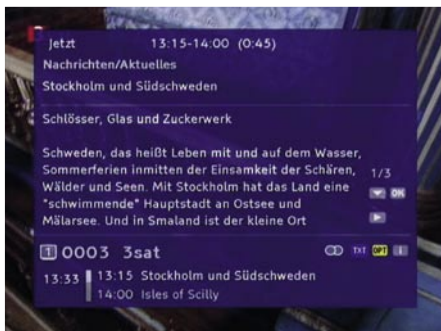

Vodič kroz emisiju postaje 3sat |