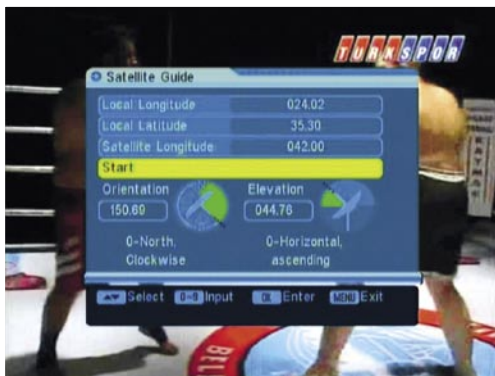

Izračunavanje azimuta i elevacije!