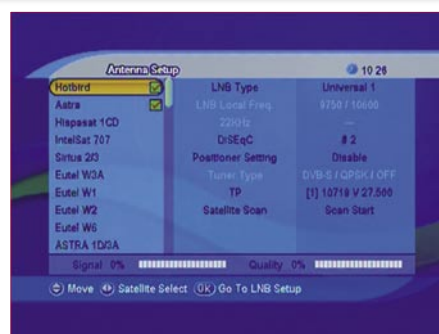

Antenske postavke