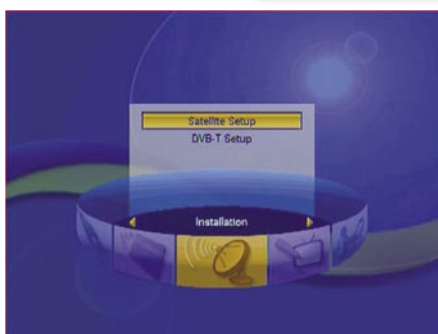

SCPC prijem uređaja Metabox HD Combo CI

Glavni izbornik

Antenske postavke

vljuje nove verzije softvera i ažurirati putem satelita ukoliko na taj način neprekidno poku- antenu usmjerite prema sate- šava poboljšati kvalitetu svojih litu ASTRA na 19,2° istočno ili proizvoda. Softver je moguće pomoću USB memorije.