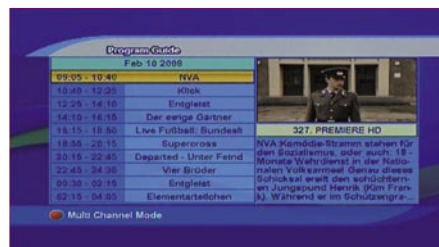

EPG za jedan kanal |