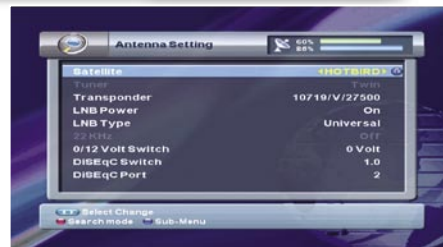

Postavke za svaki satelit |