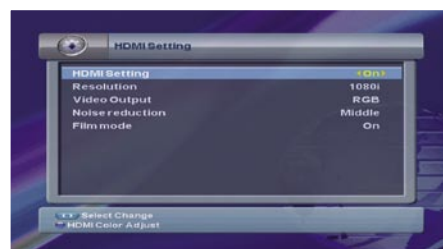

HDMI postavke |