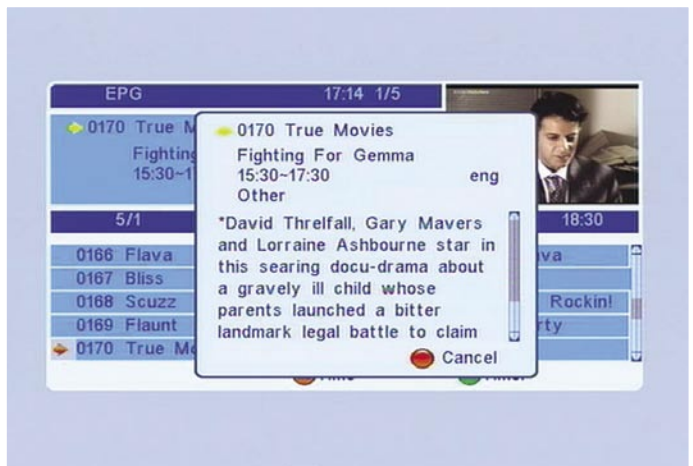

pronađete postaju koju želite gledati trebate još jednom stisnuti gumb OK kako bi prijemnik prikazao njen program.

Dok se krećete po popisu kanala, na ekranu će se pojavljivati svi relevantni podaci o transponderu (frekvencija, polarizacija i brzina protoka) za trenutno izabrani kanal. Ukoliko želite pratiti program na nekoliko kanala, možete aktivirati mozaički prikaz devet postaja.

Info traka koja sadrži podatke o kanalu bit će prikazana na dnu ekrana nakon svake promjene kanala ili stiska na gumb INFO. Ova traka će nestati nakon neko-

- datum i vrijeme
- kodiranje (ukoliko postoji)
- dostupnost titlova, teleteksta i EPG-a

Pritisnete li dvaput gumb INFO ili jednom gumb EPG, na ekranu će se pojaviti opis emisije koja je na programu. EPG sadrži i tablicu za još pet kanala u kojoj je moguće pregledati raspored programa za tjedan dana unaprijed. Za svaki kanal u pregledu moguće je prikazati sadržaj željene emisije. Prirodna funkcija uz EPG je i timer koji na ovom prijemu omogućava programiranje najviše 8 događaja. Na popisu naprednih funkcija

Prošireni EPG