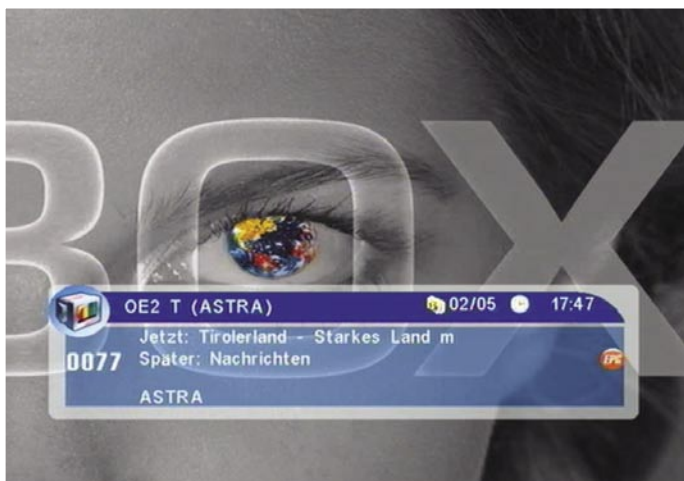

Info traka pri prijemu radijske postaje |

cama, bit će vam drago čuti da smo otkrili uređaj koji se može lako instalirati, koji brzo obavlja pretragu kanala i omogućuje promjenu kanala za tren oka. Pored toga, on troši svega 6 W u stanju čekanja i 12 W kada je uključen, što znači da se ne brine samo o korisnicima, već i o okolišu. Ni kada je na ovaj prijemnik spojen motorizirani satelitski prijemni sustav njegova potrošnja ne raste značajno, već samo za dodatna 2 W.

Mjere uređaja su 260 x 145 x 45 mm, što znači da je toliko mali da nikada ne biste mogli pomisliti da je do vrha napunjen

korisnim funkcijama. Međutim, taj će vas dojam napustiti odmah nakon što ga prvi put uključite i, primjerice, shvatite da je zaslon na njegovoj prednjoj strani alfa-numeričkog tipa. Zahvaljujući tome, možete slušati radio i mijenjati stanice bez potrebe da uključujete TV prijemnik.

Uređaj ima dva digitalna izlaza – optički (S/PDIF) i električni (RCA), što vam omogućuje da svoje omiljene radijske postaje slušate u najboljoj dostupnoj kvaliteti zvuka.

Naravno, ovaj prijemnik nije dobar samo zbog odličnog radijskog prijema. Tu su i neke slastice vezane za prijem tele-