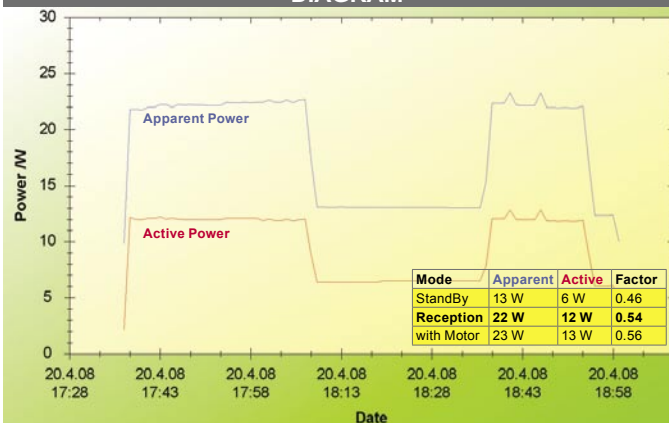

Heinz Koppitz
TELE-satellite
Test Center
Germany

-

Ne podržava MPEG-4.

ENERGY DIAGRAM

Nekoliko vrhova pri promjeni kanala, zatim stanje čekanja, a zatim ponovno nekoliko, ovaj put viših, vrhova pri aktiviranju antenskog motora