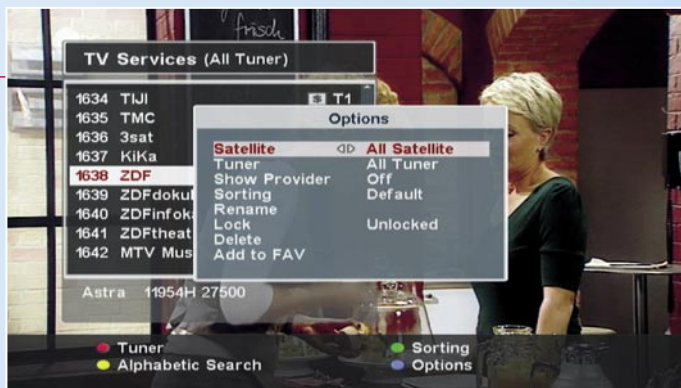

Stisnete li gumb Info, na ekranu će se prikazati dodatne

informacije o aktualnoj emisiji. Gumb Guide prikazuje najavu budućih emisija. Prijemnik podržava prikaz programa tjedan dana unaprijed, no to ovisi o TV postaji, odnosno satelitskoj platformi. Korisnik može birati između dva načina prikaza elektronskog vodiča. Posebno je praktična mogućnost programiranja timera za snimanje direktno iz EPG-a Sve što vam je za to potrebno jest da stiskom odgovarajućeg gumba označite željenu emisiju.

Topfieldovom vrlo detaljnom popisu kanala možete pristupiti direktno. Dovoljno je da stisnete gumb OK. Načini sortiranja i pretrage koji su dostupni na ovom prijemniku u velikoj mjeri će vam olakšati pronalazak željenog kanala. Ukoliko je potrebno, korisnik može sâm izabrati tuner koji će koristiti za prijem željenog kanala, a može prepustiti odluku o tome i samom prijemniku. Ova druga opcija može predstavljati bolji izbor ukoliko je snimanje u tijeku. Vrijeme promjene kanala je vrlo kratko. Čak i kada se kanali nalaze na različitim transponderima, ono iznosi oko jedne sekunde.

Tuneri koje Topfield ugrađuje u svoje uređaje imaju odličnu osjetljivost i uopće se ne muče prilikom otvaranja slabijih signala, poput onih na satelitima ASTRA 2D na 28,2° istočno i NILESAT na 7° zapadno. Također smo bili zadovoljni SCPC mogućnostima ovog prijemnika. Besprijekorno, bez

Popis kanala s velikim mogućnostima podešavanja |