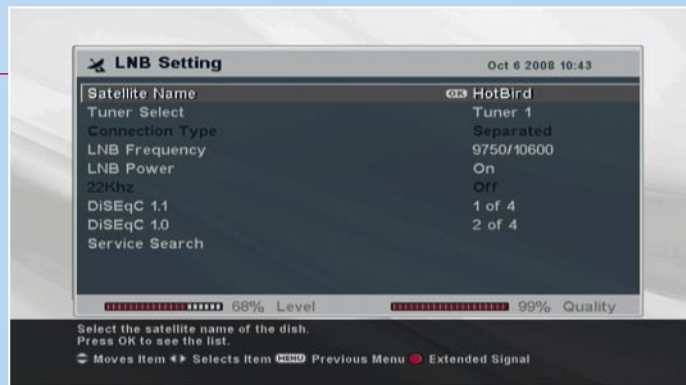

možete programirati i timer prijemnika. Nažalost, brzina prijenosa podataka putem mrežnog sučelja iznosi mršavih 1 MB/s. To znači da bi se prijenos većih datoteka mogao pretvoriti u test vašeg strpljenja. Podešavanje mrežnog priključka može obaviti priključeni DSL modem ili usmjerivač koji koristite, jer TF6000PVR ES podržava DHCP protokol.

Funkcija slika-u-slici koju prijemnik nudi također je iznimno praktična. Zahvaljujući njoj možete, primjerice, prijeći na sljedeći kanal ili na ranije snimljenu emisiju dok se na kanalu koji inače gledate prikazuju reklame. U tom slučaju, glavni kanal bit će prikazan u prozorčiću. Nakon svršetka reklamne pauze, sve što trebate napraviti kako bi prijemnik prikazao glavni kanal jest odgovarajući gumb na daljinskom upravljaču.

Jedan od razloga velikog uspjeha Topfieldovih prijemnika svakako jest besplatno dostupno softversko TAP sučelje koje omogućuje da korisnici vještici u programiranju naprave vlastite softverske dodatke. Po tom pitanju TF6000PVR ES se uopće ne razlikuje od drugih uređaja ovog proizvođača. Zahvaljujući hardverskoj sličnosti s uređajem TF6000PVRE, gotovo svi dostupni TAP-ovi trebali bi funkcionirati i na novom prijemniku TF6000PVR ES. Testirali smo jedan od najpopularnijih TAP-ova za EPG, 3PG i utvrdili da savršeno radi i s ovim prijemnikom. On već odlični Topfi-

LNB postavke |