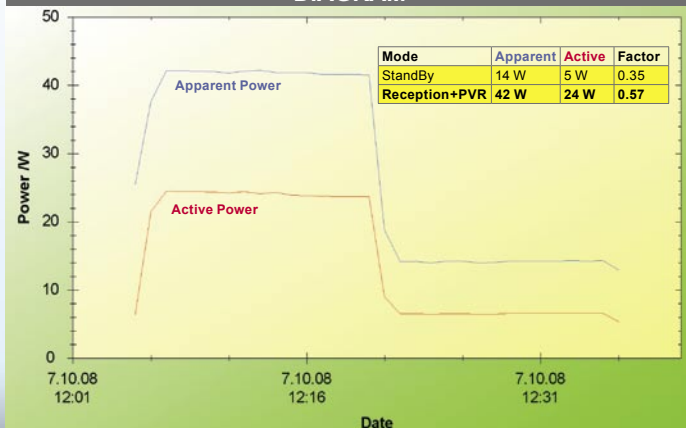

Mišljenje stručnjaka

+

TF6000PVR ES je obiteljski digitalni satelitski prijemnik koji je iznimno jednostavan za korištenje. Zahvaljujući integriranom upscaleru, on je idealan par LCD ili plazma televizorima i u stanju je isporučiti sliku osjetno poboljšane kvalitete. PVR funkcije su iznimno praktične i kada ih jednom počnete koristiti, nikada nećete poželjati odreći ih se.

Raspoloživa memorija za kanale sa svega 5000 mjesta doista je nedovoljna. Također bismo voljeli na stražnjoj strani uređaja vidjeti mrežni prekidač

TECHNIC

DATA

Manufacturer	Topfield, Seongnam/Korea
Fax	+82-31-7082607
E-Mail	inquiry@topfield.co.kr
Model	TF6000PVR ES
Function	Digital SDTV DVB-S receiver with built in upscaler
Channel Memory	5000
Symbolrate	1-45 Ms/sec.
SCPC Compatible	yes (> 1000 Ms/s)
DiSEqC	1.0 / 1.1 / 1.2 / 1.3
USALS	yes
HDMI Output	yes
Scart Connector	2
Audio/Video Outputs	3 x RCA
Component Video Output	yes, via Scart
S-Video Output	yes
UHF Modulator	no
0/12 Volt Connector	no
Digital Audio Output	yes
EPG	yes
C/Ku-Band compatible	yes
PVR-Function	yes
USB 2.0 Connector	yes
Ethernet	yes
Power supply	90-250 VAC, 50/60 Hz
Dimensions	38/26.5/6cm
Weight	3.4kg

ENERGY DIAGRAM

Prvih 15 minuta: aktivan rad uz promjenu kanala, snimanje, reprodukciju itd. Sljedećih 15 minuta: stanje čekanja

Einstellungen - 157 Kanäle - 2 Sendungen		06.10. 10:47:49
1	Sprache	deutsch
EPG Scan		
2	Kanäle / Transponder	1 Transponder
3	Tuner-Verbindungsart	einzeln
4	EPG Recorder	Uno
5	EPG Aktualisierung (Minuten)	90
6	Scan-Zeit pro Transponder (Sek)	60
7	EPG Scan Start	05:00
8	Abschalten nach Scan	Ein
Timer		
9	Aufnahme-Tuner	Tuner 4
10	Aufnahme-Vorlauf	3
11	Aufnahme-Nachlauf	10
12	Automatische Timer	Ein

3PG TAP proširenje EPG-a |

A/V Output Setting		Oct 6 2008 10:42
TV Type		Multi
Video Output		RGB
VCR Scart Type		Standard
TV Aspect Ratio		16:9
4:3 Display Format		Full
Sound Mode		Stereo
HDMI Output	1080i	
Video Output Scaling		0 %

Select the HDMI Output Resolution.

Moves Item Selects Item Previous Menu

Audio/video postavke |

IP Configuration		Oct 6 2008 10:43
DHCP		On
IP Address		192.168.11.10
Subnet Mask		255.255.255.0
Gateway		192.168.1.1
Primary DNS		164.124.101.2
Secondary DNS		203.248.252.2
Update Server		update.i-topfield.c...
User ID		guest
Password		0000

Moves Item Selects Item Previous Menu

DHCP podrška za jednostavno umrežavanje |

Organizing Services		Oct 6 2008 10:43
Extras	TV	
Browse	1634	TiJI
Rename	1635	TMC
Move	1636	3sat
Lock	1637	KiKa
Delete	1638	ZDF
Sort	1639	ZDFdokukanal
	1640	ZDFinfokanal
	1641	ZDFtheaterkanal
Astra, 11964MHz H 27600KS/s		

Renames, Rearranges, Locks, Skips, Deletes specific services.

Moves to another function. Moves to Service List
Previous Menu Moves to Service List

Uređivač popisa kanala |

Program Guide		10:44, 06/10/2008 (Mon)
1638 ZDF		
10:31 ~ 11:16	06/10 (Mon)	Wege zum Glück
11:16 ~ 11:36		Reich und Schön
14:01 ~ 14:16		heute - in Deutschland
14:16 ~ 16:01		Die Küchenschlacht
16:01 ~ 16:16		heute - Sport
16:16 ~ 16:01		Tierisch Kölsch

Toggle EPG Type Previous Day Next Day Next Info Page
Next/Previous Services Information
preselect/record/cancel record/record by timer/cancel

Standardni EPG