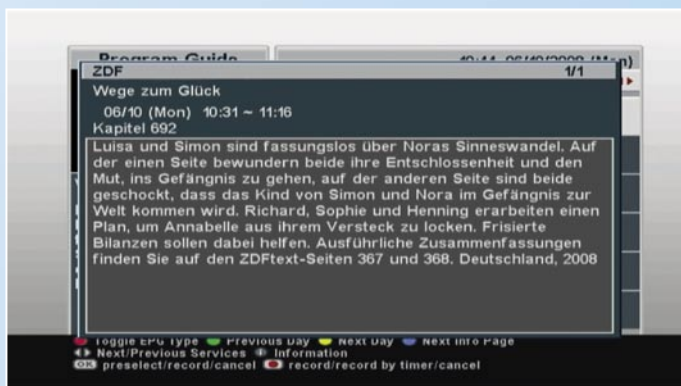

Prošireni EPG |