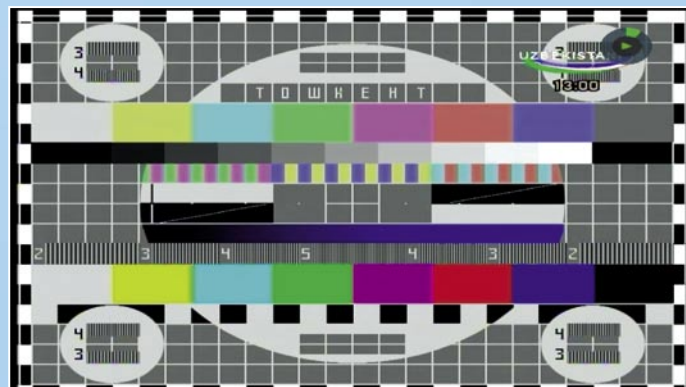

Prijem slabih signala poput onih na satelitu EXPRESS AM1 na 40° istočno |

eldov EPG dopunjuje pojedinim dodatnim funkcijama poput automatskog prikupljanja EPG podataka u određeno vrijeme kako bi uvijek bili dostupni i savršeno sortirani radi lakšeg pregledanja.

Topfield se trudi stalno usavršavati svoje prijemnike i stoga nudi više načina za ubacivanje nove verzije softvera u memoriju prijemnika. To je moguće obaviti putem satelita, zatim preko Interneta korištenjem mrežnog sučelja ili preuzimanjem potrebne datoteke na računalo s Topfieldove Web stranice i njenog prijenosa u prijemnik pomoću USB sučelja.

Na kraju bismo željeli proko-

mentirati integrirani upscaler. Želimo naglasiti da on nije u stanju uzeti nekvalitetan signal s malim protokom i pretvoriti ga u nevjerojatno oštru HD sliku. To bi doista bilo previše. No, on je u stanju poboljšati sliku koju vidite na svom LCD-u ili plazmi tako da njezina kvaliteta bude poput one kakvu možete gledati na standardnom televizoru s katodnom cijevi dijagonale 80 cm. Ostale kanale, one koji emitiraju SD signale s većim protokom, Topfieldov upscaler u stanju je obraditi na taj način da krajnji korisnik ima dojam da je u pitanju slika čija kvaliteta je vrlo blizu HD.