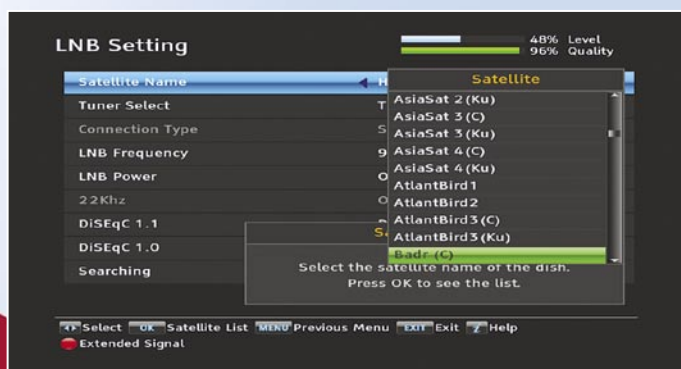

Putem HDMI priključka TMS prijemnik u stanju je isporučiti 576i, 576p, 720p ili 1080i TV signal, a možete izabrati i automatski režim koji će na osnovi primljenog signala

**TOPFIELD®**

Ručna pretraga kanala

EPG režim 1

Dodatne EPG informacije

Razne postavke ekranskih izbornika

Dostupno je 150 memoriranih pozicija satelita

izabrati odgovarajuću razlučivost prikaza. Posebno nam se svidio gumb za video format na daljinskom upravljaču kojim se može brzo promijeniti razlučivost.