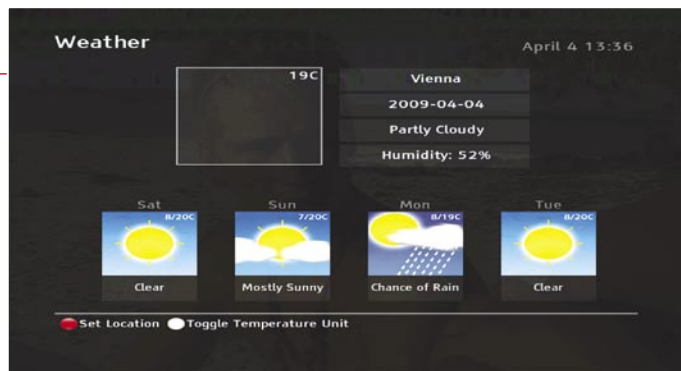

TMS je također svestran poput YouTube Web portala, pa prikazuje i popis najgledanijih ili najbolje ocijenjenih video zapisa. Pored toga, imate mogućnost pregledati fotografije na Flickru ili ih dijeliti sa prijateljima, a ukoliko želite saznati kako će biti vrijeme

## Mrežno sučelje

Kao što smo već napome-

Mrežne postavke dodjeljuje DHCP |

Vremenska prognoza |

Pretraga YouTube video zapisa |

Battle Tank video igra |

Najgledaniji video zapisi na YouTube lokaciji |

DivX reprodukcija |