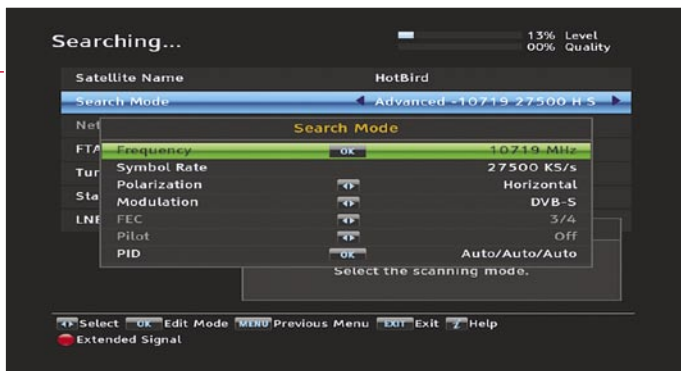

Ručna pretraga kanala