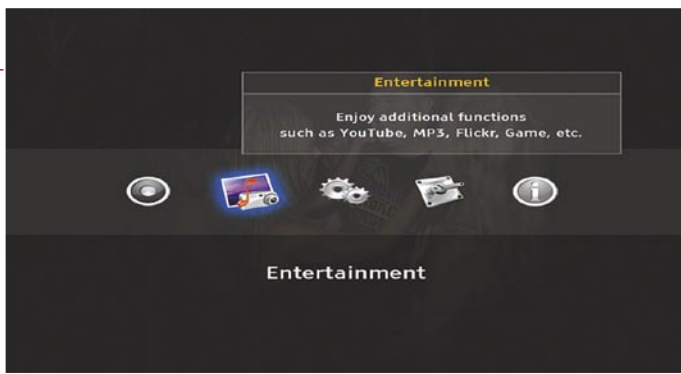

# TOPFIELD®

*Iako svaki prijemnik na sebi nosi naziv robne marke, niti jedan proizvođač ne bavi se doista proizvodnjom hardvera. Oni samo sastavljaju uređaje od različitih komponenti nezavisnih proizvođača. Jedna od ključnih komponenti cijelog sustava jest glavni chipset (osnovni skup čipova), jer on određuje kvalitetu obrade dolaznih audio i video podataka. Dobar prijemnik mora imati kvalitetan chipset koji će osigurati vrhunski zvuk i sliku, velik broj funkcija i stabilnost pri radu.*