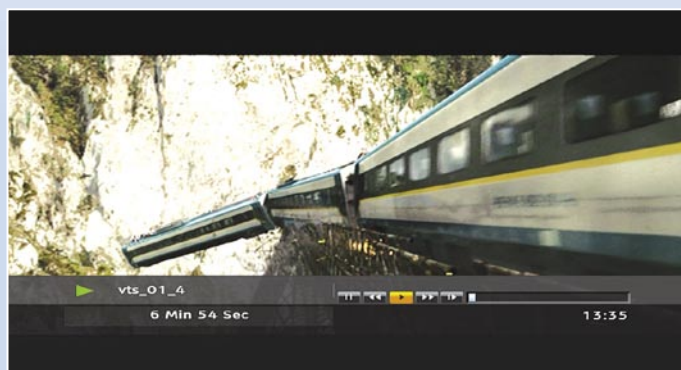

## Mrežno sučelje

Kao što smo već napome-

Mrežne postavke dodjeljuje DHCP |

Vremenska prognoza |

Pretraga YouTube video zapisa |

Battle Tank video igra |

Najgledaniji video zapisi na YouTube lokaciji |

DivX reprodukcija |