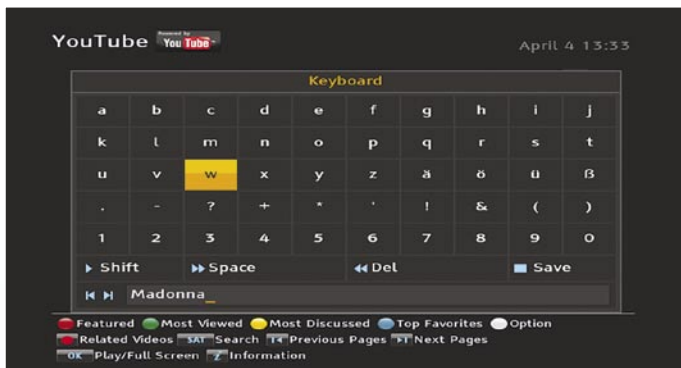

TMS je također svestran poput YouTube Web portala, pa prikazuje i popis najgledanijih ili najbolje ocijenjenih video zapisa. Pored toga, imate mogućnost pregledati fotografije na Flickru ili ih dijeliti sa prijateljima, a ukoliko želite saznati kako će biti vrijeme

## Mrežno sučelje

Kao što smo već napome-

Mrežne postavke dodjeljuje DHCP |

Vremenska prognoza |

Pretraga YouTube video zapisa |

Battle Tank video igra |

Najgledaniji video zapisi na YouTube lokaciji |

DivX reprodukcija |

MP3 jukebox |

danas, TMS ima odgovarajući izbornik i za to. Dostupne su praktično sve značajnije lokacije širom svijeta.

Pored toga, TMS se može koristiti i kao MP3 jukebox ili preglednik slika, bilo pojedinačnih ili u vidu projekcije slajdova. Ukoliko ste s Interneta preuzeli neki DivX film, i njega ćete moći pogledati na Topfield TMS prijemu.