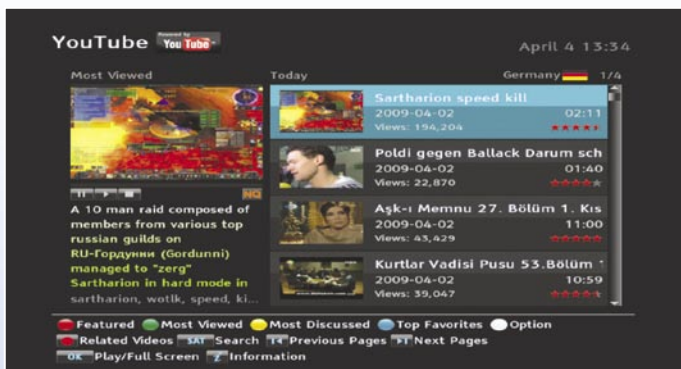

## Mrežno sučelje

Kao što smo već napome-

Mrežne postavke dodjeljuje DHCP |

Vremenska prognoza |

Pretraga YouTube video zapisa |

Battle Tank video igra |

Najgledaniji video zapisi na YouTube lokaciji |

DivX reprodukcija |