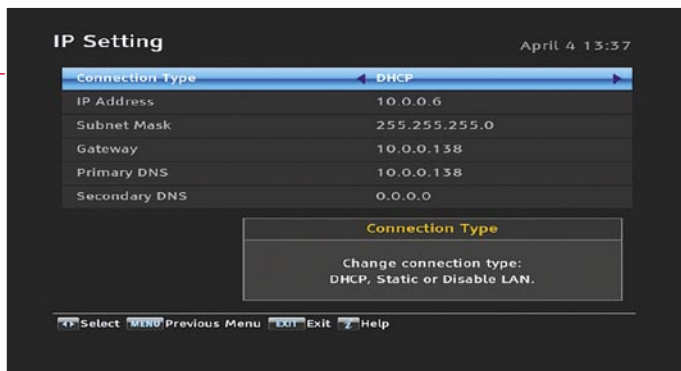

Mrežne postavke dodjeljuje DHCP |