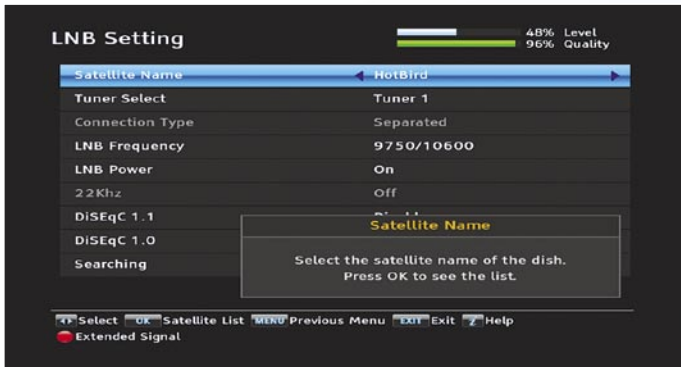

Postavke LNB-a |