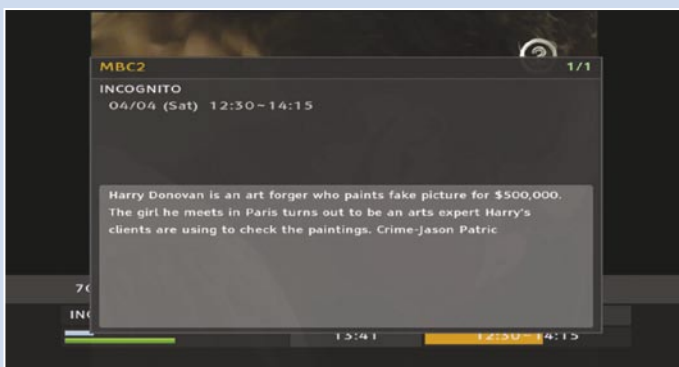

Popis kanala na prijemniku Topfield TMS

Uređivanje popisa kanala

Opcije popisa kanala

Info traka

Proširena info traka