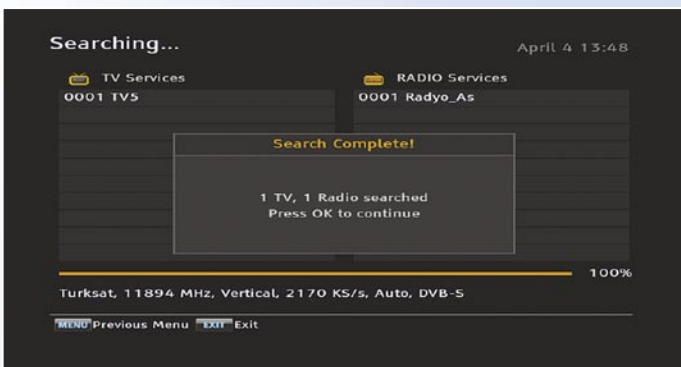

SCPC pretraga |