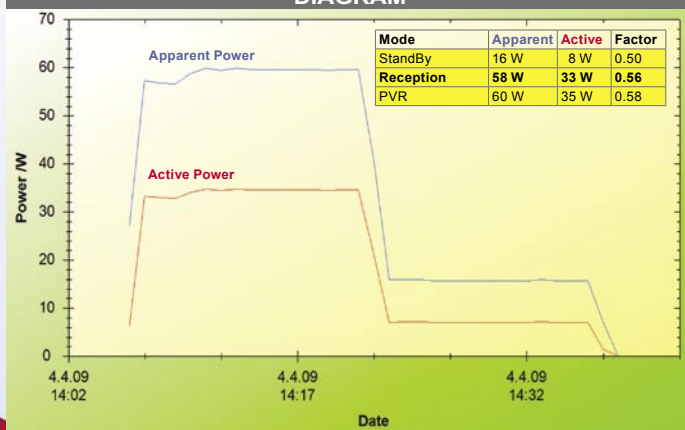

Ventilator za hlađenje testnog primjerka bio je prilično glasan, no proizvođač nas je uvjerio da će za serijsku proizvodnju biti korišteni tiši ventilator i poboljšana jedinica za napajanje. Kvaliteta daljinskog upravljača mogla bi biti bolja.

TECHNIC

DATA

Manufacturer	Topfield, Seongnam/Korea
Fax	+82-31-7082607
E-Mail	inquiry@topfield.co.kr
Model	TMS SRP-2100
Function	Digital HDTV DVB-S2 Receiver with Various Multimedia Features
Channel Memory	10000
Symbolrate	1-45 Ms/sec.
SCPC Compatible	yes (> 2000 Ms/s)
DiSEqC	1.0 / 1.1 / 1.2 / 1.3
USALS	yes
HDMI Output	yes
Scart Connector	2
Audio/Video Outputs	6x RCA
Component Video Output	yes
S-Video Output	yes
UHF Modulator	no
0/12 Volt Connector	no
Digital Audio Output	yes
EPG	yes
C/Ku-Band compatible	yes
PVR-Function	yes
USB 2.0 Connector	yes
Ethernet	yes
E-SATA	yes
Max. hdd size	1TB
Dimensions	340/82/258mm
Weight	3.8kg

ENERGY DIAGRAM

Prvih 15 minuta: U prvoj minuti prijemnik je uključen, zatim je uslijedilo 14 minuta aktivnog korištenja uz promjene kanala, snimanje, reprodukciju itd. Drugih 15 minuta: stanje čekanja