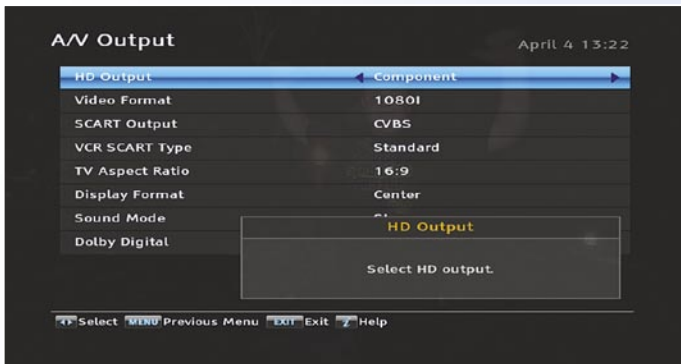

Glavni izbornik |

Postavke LNB-a |

Opcije video izlaza |

SCPC pretraga |

SCPC prijem |

Prije nešto više od godinu dana bili smo svjedoci prijelaza sa SDTV na HDTV signale koji emitiraju u DVB-S2/H.264 standardima. Naravno, za ovo su bili neophodni posve novi chipsetovi koji su bili u stanju obraditi signale visoke razlučivosti pored onih uobičajenih.