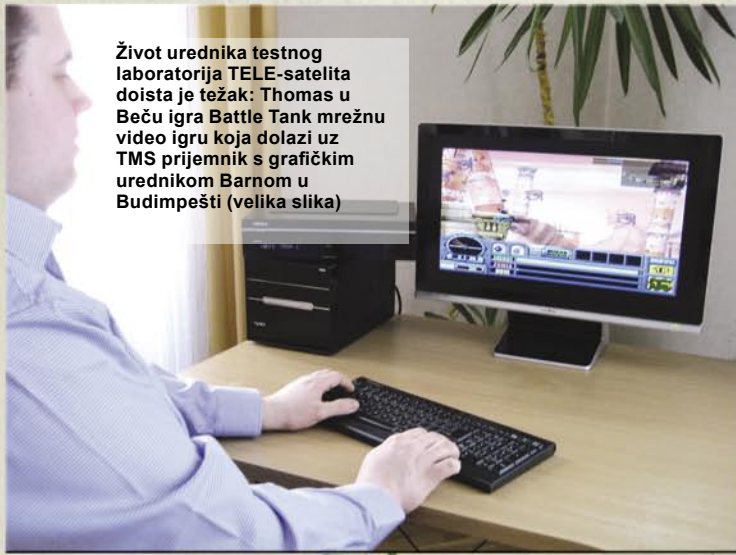

Život urednika testnog laboratorija TELE-satelita doista je težak: Thomas u Beču igra Battle Tank mrežnu video igru koja dolazi uz TMS prijemnik s grafičkim urednikom Barnom u Budimpešti (velika slika)

TOPFIELD