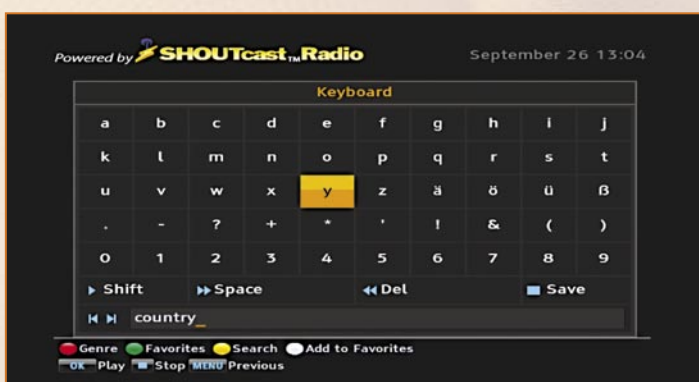

sloganu: „Leader of Home Multimedia“ (lider na polju kućnih multimedijskih uređaja).

Integracijom mikro-blog

usluge Twitter, Topfield je dosegno nove visine i predstavio nove mogućnosti koje će u budućnosti predstavljati dio svih uređaja zabavne elektronike.

Available online starting from **27 November 2009**

WLAN će uskoro biti dostupan!

Reprodukcija SHOUTcast radio postaje!

SHOUTcast pretraga za country glazbu!

Powered by **SHOUTcast™ Radio** September 26 13:03