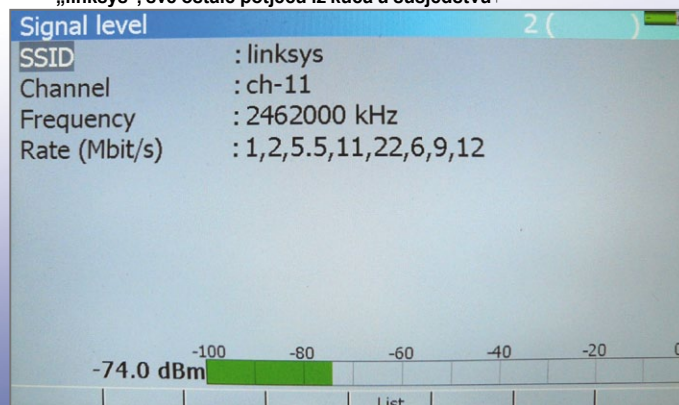

## Vrhunski analizator postaje još moćniji

SPAROS 609, odlični mjerac satelitskog signala tvrtke SPAUN, poznatog proizvođača vrhunske opreme, već smo predstavili u TELE-satelitu 08-09/2009. U pitanju je iznimno svestran i moćan analizator TV signala pogodan za rad sa satelitskim, kabelskim i zemaljskim signalima. Uređaj mjeri praktično sve što biste ikad mogli poželjeti. U međuvremenu, SPAUN je dodatno obogatio svoju ponudu uređaja iz serije SPAROS, a dodao je im i nov mjerni mod. Kako je sve što se odnosi na uobičajenu digitalnu televiziju već pokriveno funkcijama uređaja, okrenuli su se WiFi-ju. Kako IPTV dobiva na značaju, bežični WiFi signali igraju sve važniju ulogu u osiguranju kvalitetnog prijema Internet televizije.

Naravno, sljedeći korak jest spajanje samog WiFi prijemnika. Kako bi on funkcionirao, moramo ući u izbornik i odabrati mapu koju želimo koristiti za WiFi mjerenja. Zatim prelazimo u WiFi mod. Jednim stiskom gumba „mjerenje mape“, uređaj će započeti detektiranje svih WLAN mreža na vašoj lokaciji. Drugim gumbom mjerača možete ga prebaciti u mod pojedinačne mreže u kojem je dostupno podataka o mreži.

WiFi dodatak za SPAROS analizatore signala predstavlja lijep bonus za ove moćne uređaje. Ne samo da on prikazuje dostupne mreže u pojasu od 2,5 GHz, već i razine signala. Zahvaljujući tome odmah možemo utvrditi koje su mreže upotrebljive na našoj lokaciji i, što je još važnije, donijeti odluku je li razina signala dovoljno velika za gledanje IPTV-a u pokretu. Mjerač je također od velike koristi u slučaju kada trebate postaviti WiFi mrežu u nekju zgradi. Zahvaljujući WiFi dodatku SPAROS mjerača možete na optimalan način isplanirati i provjeriti lokacije odašiljača.

SPAROS analizator signala nedavno je nadograđen mogućnošću suradnje s WiFi prijemnikom!

WiFi opcija postaje dostupna nakon što ponovno pokrenete analizator!

Mjerač je detektirao pet signala WiFi mreža. Osim lokalne mreže „linksys“, sve ostale potječu iz kuća u susjedstvu!