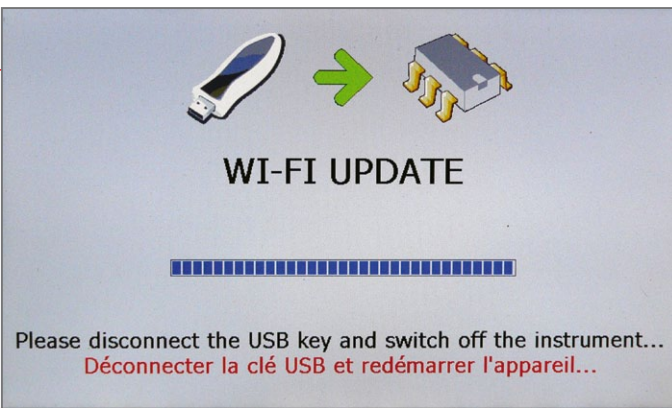

Nakon približno jedne minute trebate ukloniti memoriju i ponovno pokrenuti mjerač. Od tog trenutka moći ćete vidjeti WiFi opciju označenu na početnom zaslonu mjerača i on će biti spreman za korištenje ovog dodatka.

Naravno, sljedeći korak jest spajanje samog WiFi prijemnika. Kako bi on funkcionirao, moramo ući u izbornik i odabrati mapu koju želimo koristiti za WiFi mjerenja. Zatim prelazimo u WiFi mod. Jednim stiskom gumba „mjerenje mape“, uređaj će započeti detektiranje svih WLAN mreža na vašoj lokaciji. Drugim gumbom mjerača možete ga prebaciti u mod pojedinačne mreže u kojem je dostupno podataka o mreži.

WiFi dodatak za SPAROS analizatore signala predstavlja lijep bonus za ove moćne uređaje. Ne samo da on prikazuje dostupne mreže u pojasu od 2,5 GHz, već i razine signala. Zahvaljujući tome odmah možemo utvrditi koje su mreže upotrebljive na našoj lokaciji i, što je još važnije, donijeti odluku je li razina signala dovoljno velika za gledanje IPTV-a u pokretu. Mjerač je također od velike koristi u slučaju kada trebate postaviti WiFi mrežu u nekju zgradi. Zahvaljujući WiFi dodatku SPAROS mjerača možete na optimalan način isplanirati i provjeriti lokacije odašiljača.

SPAROS analizator signala nedavno je nadograđen mogućnošću suradnje s WiFi prijemnikom!