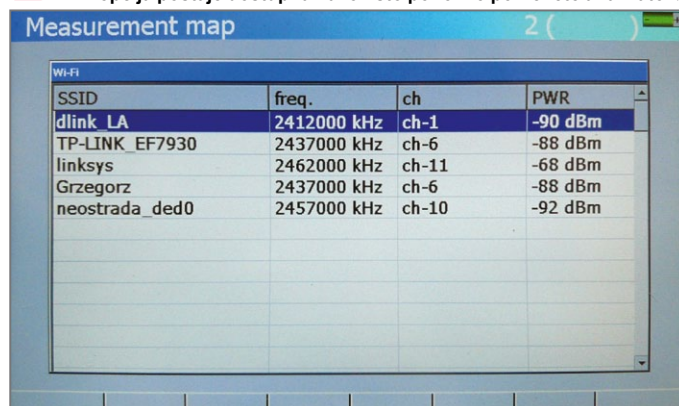

Mjerač je detektirao pet signala WiFi mreža. Osim lokalne mreže „linksys“, sve ostale potječu iz kuća u susjedstvu!